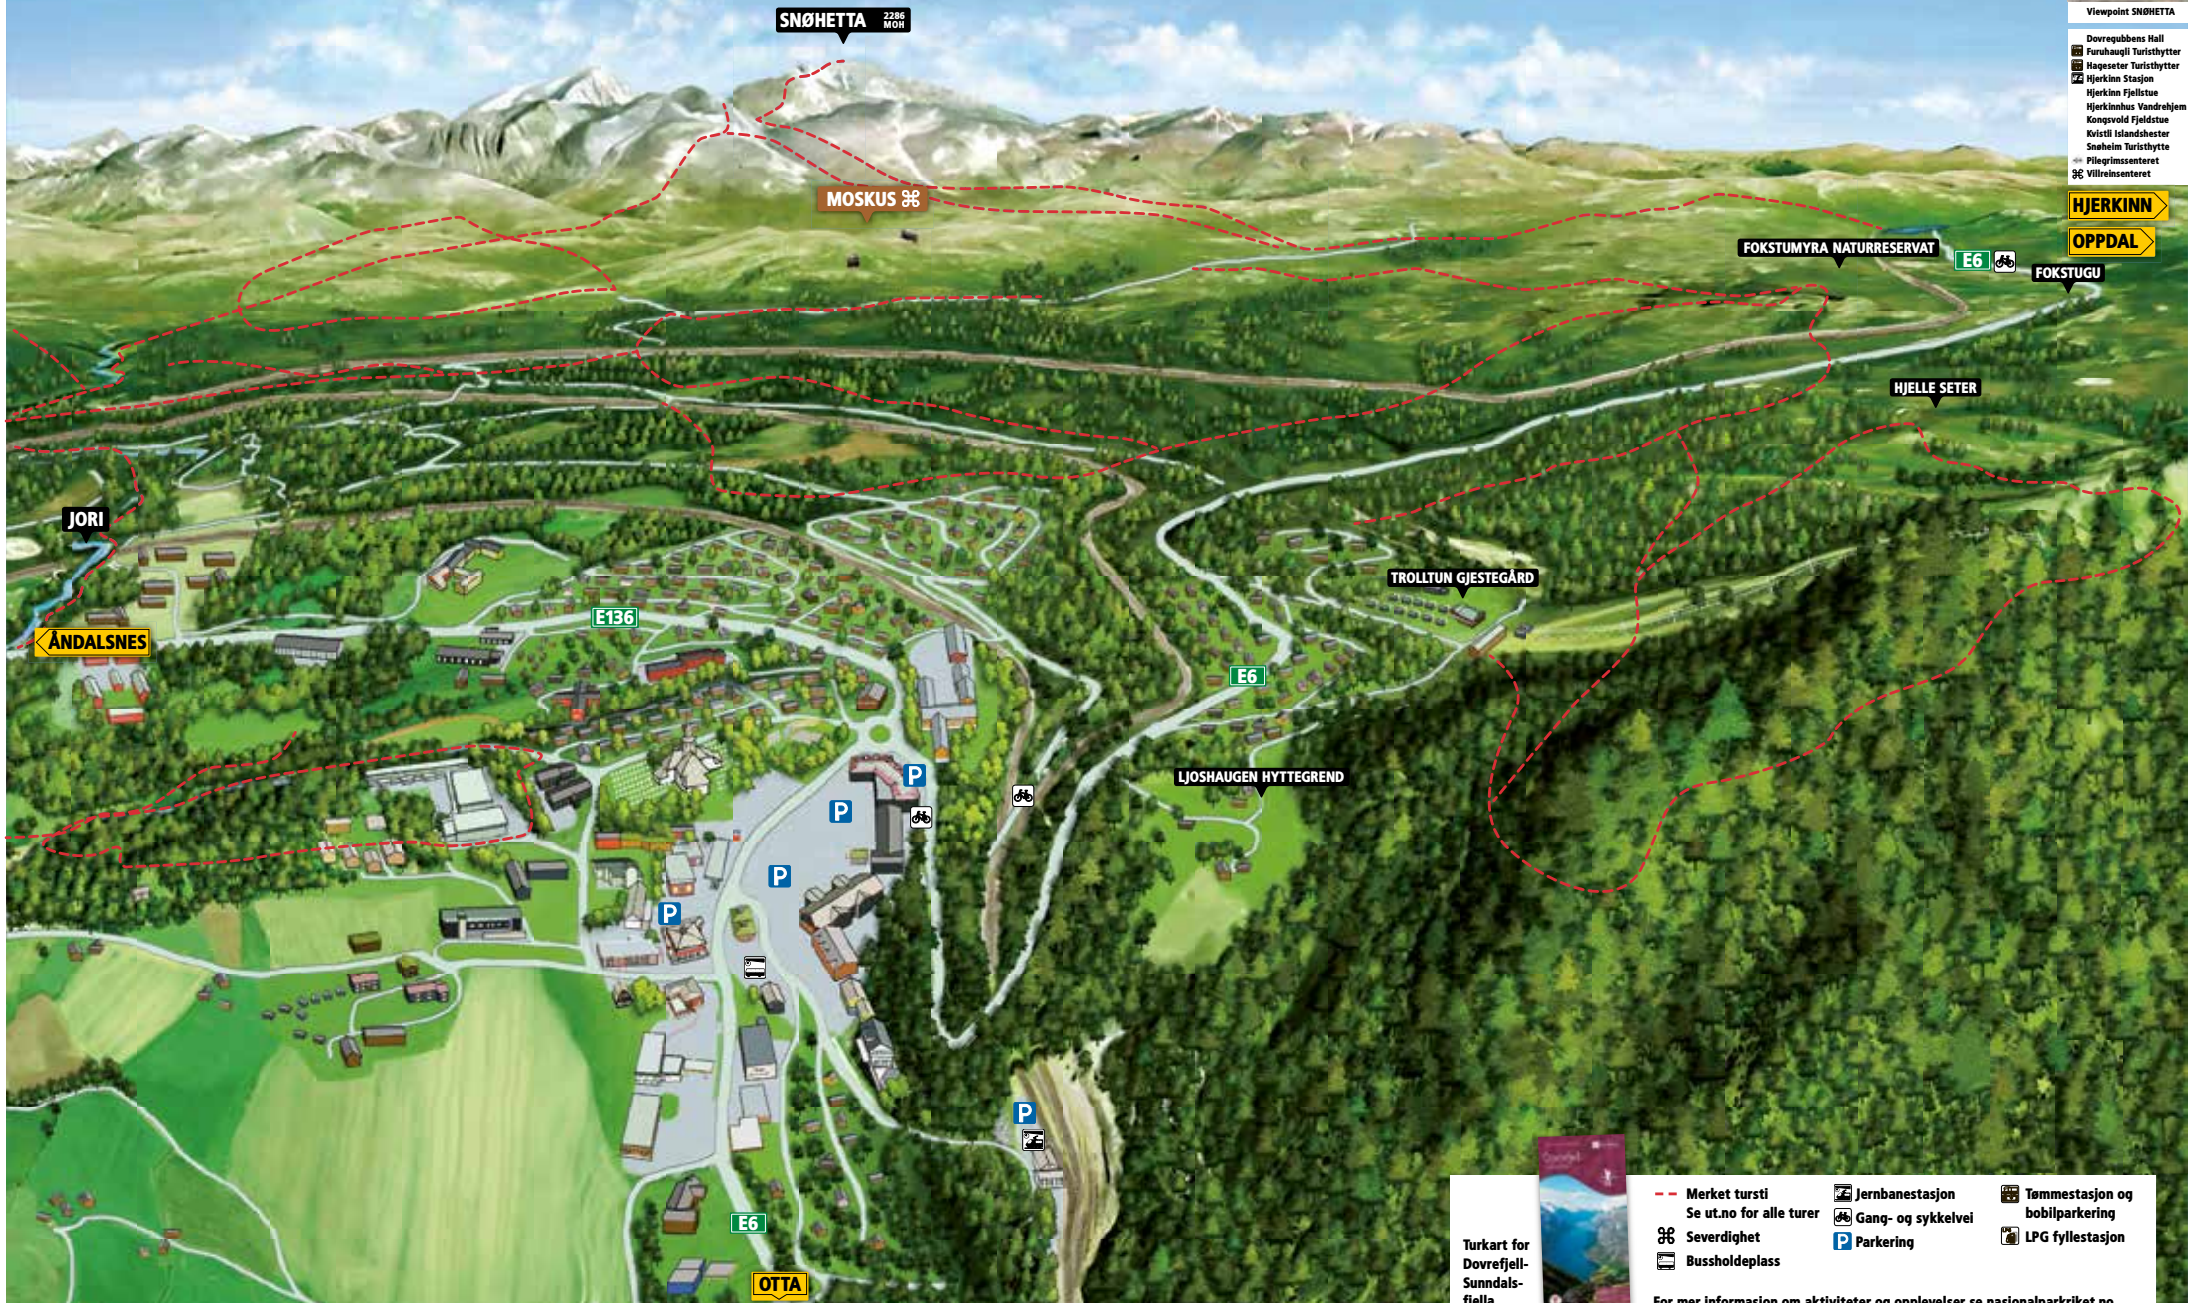

DOMBÅS & DOVREFJELL

HJERKINN

OPPDAL

FOKSTUGU

Turkart for
Dovrefjell-
Sunddals-
fjella

- -- Merket tursti
- Se ut.no for alle turer
- Jernbanestasjon
- Tømmestasjon og bilparkering
- Severdighet
- Gang- og sykkelvei
- Bussholdeplass
- LPG fyllestasjon
- P Parkering

For mer informasjon om aktiviteter og opplevelser se nasjonalparkriket.no