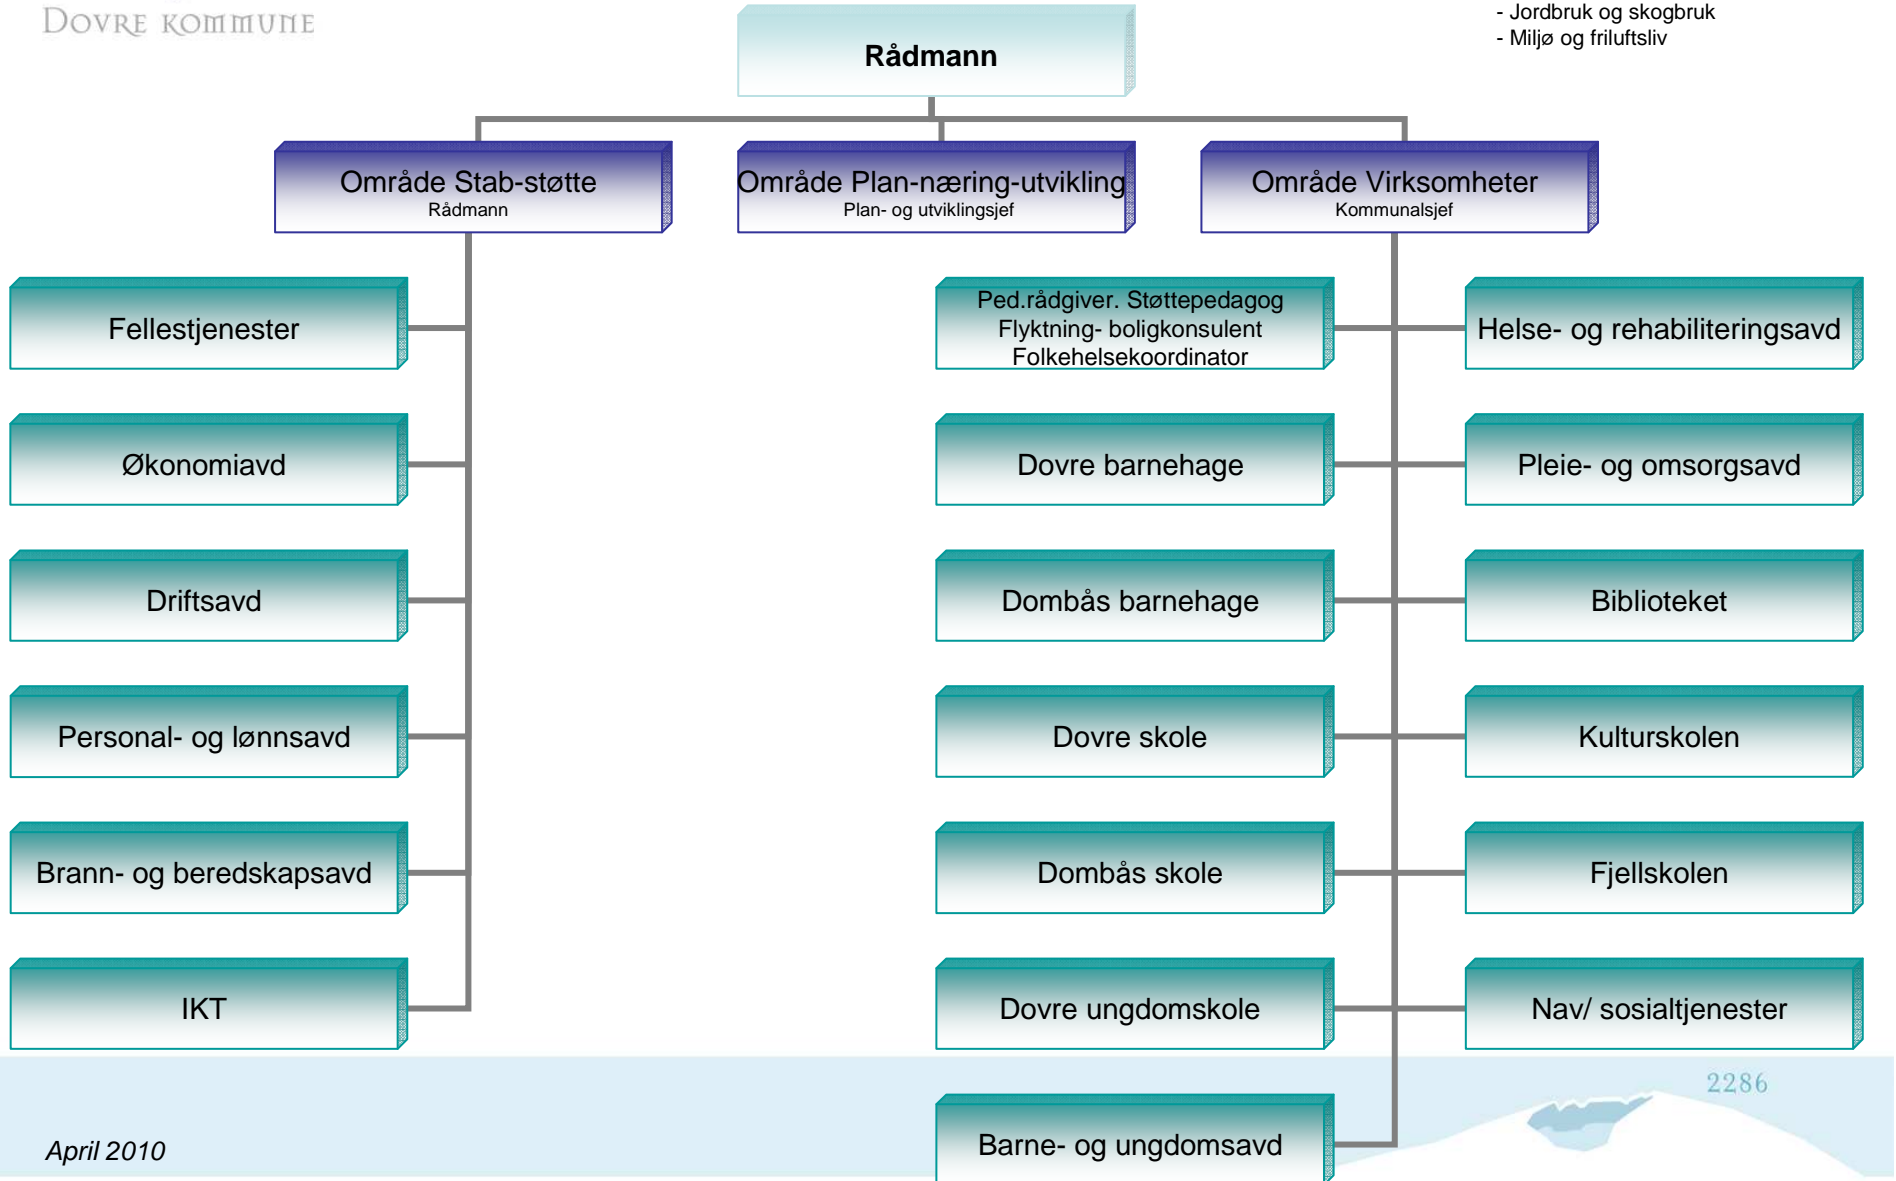

DOVRE KOMMUNE

Lederteam:

- Rådmann
- Plan- og utviklingssjef
- Kommunalsjef

DOVRE KOMMUNE
ADMINISTRASJON

Omr: Plan-næring-utvikling

- Samfunnsutvikling/ næringsutvikling
- Arealplanlegging
- Byggesaksbehandling
- Geodata, kart, oppmåling
- Jordbruk og skogbruk
- Miljø og friluftsliv